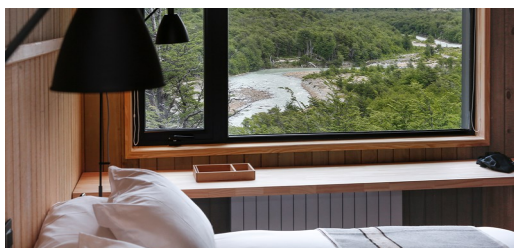

Importante:

- ⇒ Hotel oferece várias promoções durante o ano. Antes de informar o valor ao seu cliente, nos consulte para verificarmos se se aplicará alguma promoção para a data da viagem.
- ⇒ Pacote calculado voando Aerolineas Argentinas na classe H de baixa temporada. Sugerimos que antes de informar o valor ao seu cliente, nos peça para atualizar o valor do pacote de acordo com a classe que confirma na data de viagem.

Preços por pessoa em dólares sujeitos a alterações até a confirmação total da reserva.

Financiamento: 30% de entrada + taxas a vista e saldo em até 04 parcelas no cartão.

Financiamento em até 09 parcelas, sob consulta.

Taxa IRRF sob consulta. Preços não são válidos para períodos de Feriados e Congressos.

Seguro incluído para passageiros com menos de 65 anos. Consultar acréscimo para maiores.